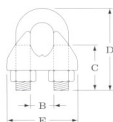

## Wire Rope Clips

JIS  
TYPE  
(日式)

Size		Dimensions (mm+10%)										Weight
mm	inch	A	B	C	D	E	F	G	H	I	Kg	
2	1/16	4	6	9	20	19	11	9	7	3	0.009	
3	1/8	5	7	9	25	23	12	10	8	4	0.014	
5	3/16	6.3	8	16	30	26	13	13	10	5	0.024	
6	1/4	8	9	18	37	34	17	14	12	6	0.044	
8	5/16	8	9	18	37	34	19	17	12	6	0.048	
9.5	3/8	9.5	11	25	48	40	21	19	14	7	0.083	
11	7/16	9.5	12	25	48	41	23	20	14	7	0.090	
13	1/2	9.5	13	25	48	45	23	24	14	7	0.101	
14	9/16	11.2	15	28	60	46	25	25	14	8	0.140	
16	5/8	12.5	17	30	65	55	27	25	19	9	0.202	
19	3/4	12.5	20	36	70	60	28	27	19	9	0.230	
22	7/8	16	23	45	86	66	32	31	23	12	0.383	
25	1	16	27	50	96	73	36	40	23	12	0.500	
28	1 1/8	19	31	56	114	86	43	54	26	15	0.922	
32	1 1/4	22	35	60	135	98	49	68	32	18	1.60	
38	1 1/2	22	43	90	148	118	57	80	32	18	2.08	

U.S.  
TYPE  
(美式)

Size		Dimensions (mm+10%)										Weight
mm	inch	A	B	C	D	E	F	G	H	I	Kg	
3	1/8	6	7	16	30	27	23	13	10	5	0.033	
5	3/16	6.3	8	16	30	30	24	14	10	5	0.041	
6	1/4	8	9	19	37	36	30	17	12	6	0.063	
8	5/16	8	9	19	37	36	30	19	12	6	0.069	
9.5	3/8	9.5	11	25	48	43	36	20	14	7	0.115	
13	1/2	9.5	14	25	48	44	37	24.2	14	7	0.120	
16	5/8	12.5	17	35	71	58	49	29	19	9	0.300	
19	3/4	16	20	45	88	73	57	36	23	12	0.601	
22	7/8	19	24	50	100	82	62	42	26	15	0.902	
25	1	19	27	55	104	85	72	49	26	15	1.04	
32	1 1/4	22	36	79	149	108	82	64	32	18	2.00	
38	1 1/2	22	44	91	154	110	86	69	32	18	2.10	
62	2 1/2	32	72	102	247	163	114	99	50	31	6.50	