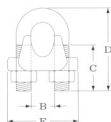

## Wire Rope Clips

JIS  
TYPE  
(日式)

Size		Dimensions (mm+10%)										Weight
mm	inch	A	B	C	D	E	F	G	H	I	Kg	
2	1/16	4	6	9	20	19	11	9	7	3	0.009	
3	1/8	5	7	9	25	23	12	10	8	4	0.014	
5	3/16	6.3	8	16	30	26	13	13	10	5	0.024	
6	1/4	8	9	18	37	34	17	14	12	6	0.044	
8	5/16	8	9	18	37	34	19	17	12	6	0.048	
9.5	3/8	9.5	11	25	48	40	21	19	14	7	0.083	
11	7/16	9.5	12	25	48	41	23	20	14	7	0.090	
13	1/2	9.5	13	25	48	45	23	24	14	7	0.101	
14	9/16	11.2	15	28	60	46	25	25	14	8	0.140	
16	5/8	12.5	17	30	65	55	27	25	19	9	0.202	
19	3/4	12.5	20	36	70	60	28	27	19	9	0.230	
22	7/8	16	23	45	86	66	32	31	23	12	0.383	
25	1	16	27	50	96	73	36	40	23	12	0.500	
28	1 1/8	19	31	56	114	86	43	54	26	15	0.922	
32	1 1/4	22	35	60	135	98	49	68	32	18	1.60	
38	1 1/2	22	43	90	148	118	57	80	32	18	2.08	

U.S.  
TYPE  
(美式)

Size		Dimensions (mm+10%)										Weight
mm	inch	A	B	C	D	E	F	G	H	I	Kg	
3	1/8	6	7	16	30	27	23	13	10	5	0.033	
5	3/16	6.3	8	16	30	30	24	14	10	5	0.041	
6	1/4	8	9	19	37	36	30	17	12	6	0.063	
8	5/16	8	9	19	37	36	30	19	12	6	0.069	
9.5	3/8	9.5	11	25	48	43	36	20	14	7	0.115	
13	1/2	9.5	14	25	48	44	37	24.2	14	7	0.120	
16	5/8	12.5	17	35	71	58	49	29	19	9	0.300	
19	3/4	16	20	45	88	73	57	36	23	12	0.601	
22	7/8	19	24	50	100	82	62	42	26	15	0.902	
25	1	19	27	55	104	85	72	49	26	15	1.04	
32	1 1/4	22	36	79	149	108	82	64	32	18	2.00	
38	1 1/2	22	44	91	154	110	86	69	32	18	2.10	
62	2 1/2	32	72	102	247	163	114	99	50	31	6.50	